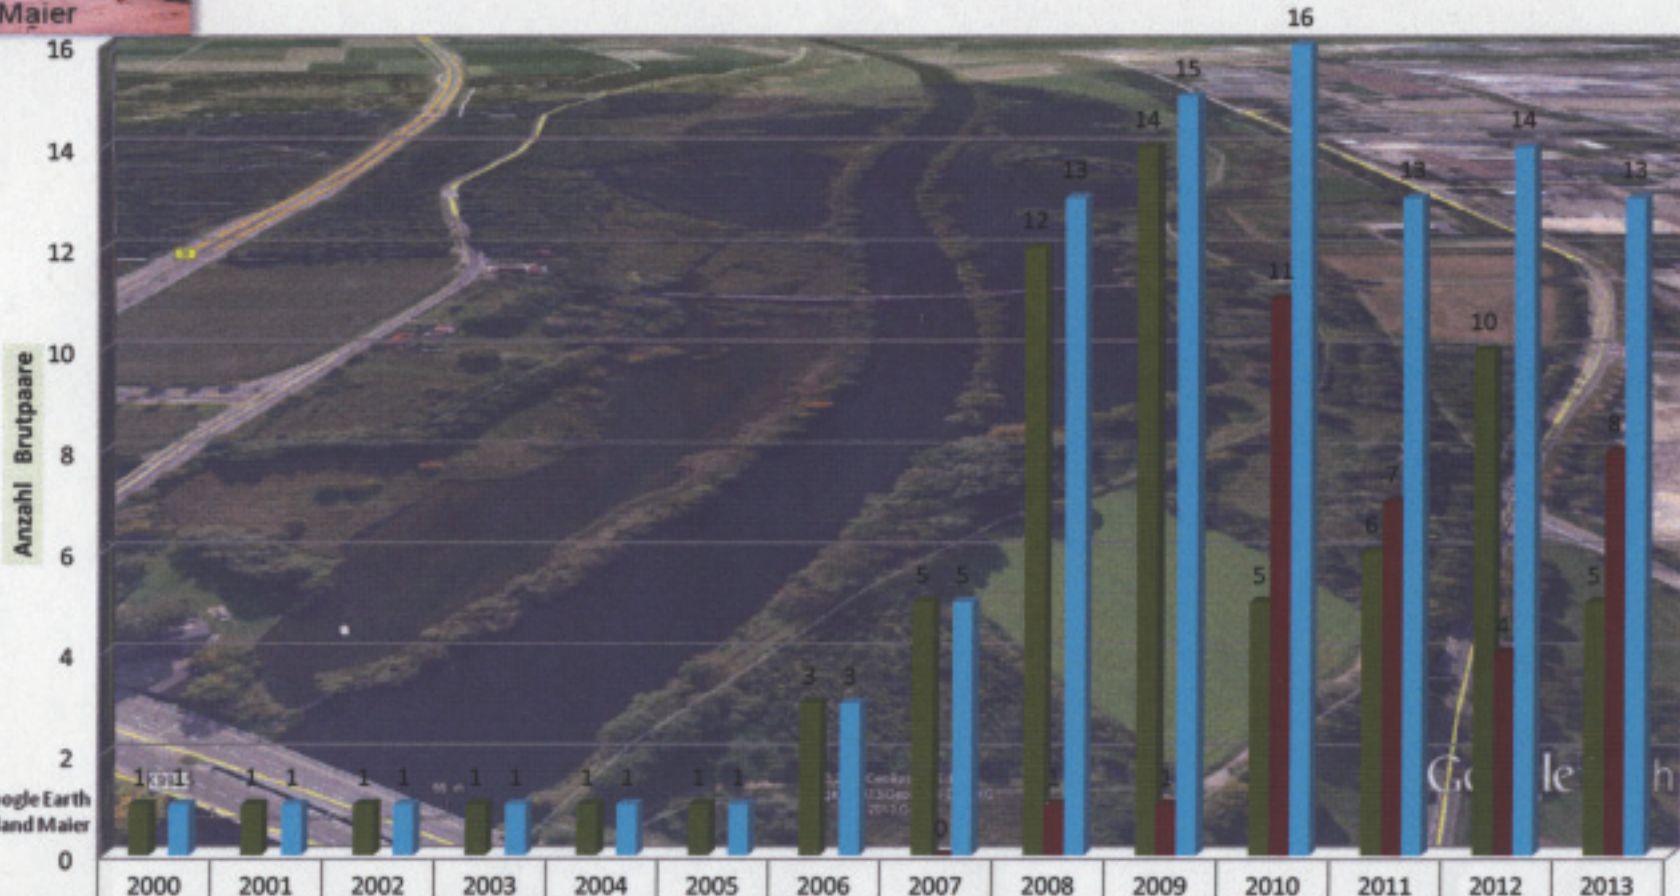

Foto: Roland Maier

Flusseeschwalbe *Sterna hirundo*

Brutpaare LSG Lichtensee und NSG Gronne Ulm

Hintergrundfoto: Google Earth
Datengrundlage: Roland Maier

	2000	2001	2002	2003	2004	2005	2006	2007	2008	2009	2010	2011	2012	2013
■ NSG Gronne Ulm	1	1	1	1	1	1	3	5	12	14	5	6	10	5
■ LSG Lichtensee Ulm								0	1	1	11	7	4	8
■ Summen	1	1	1	1	1	1	3	5	13	15	16	13	14	13