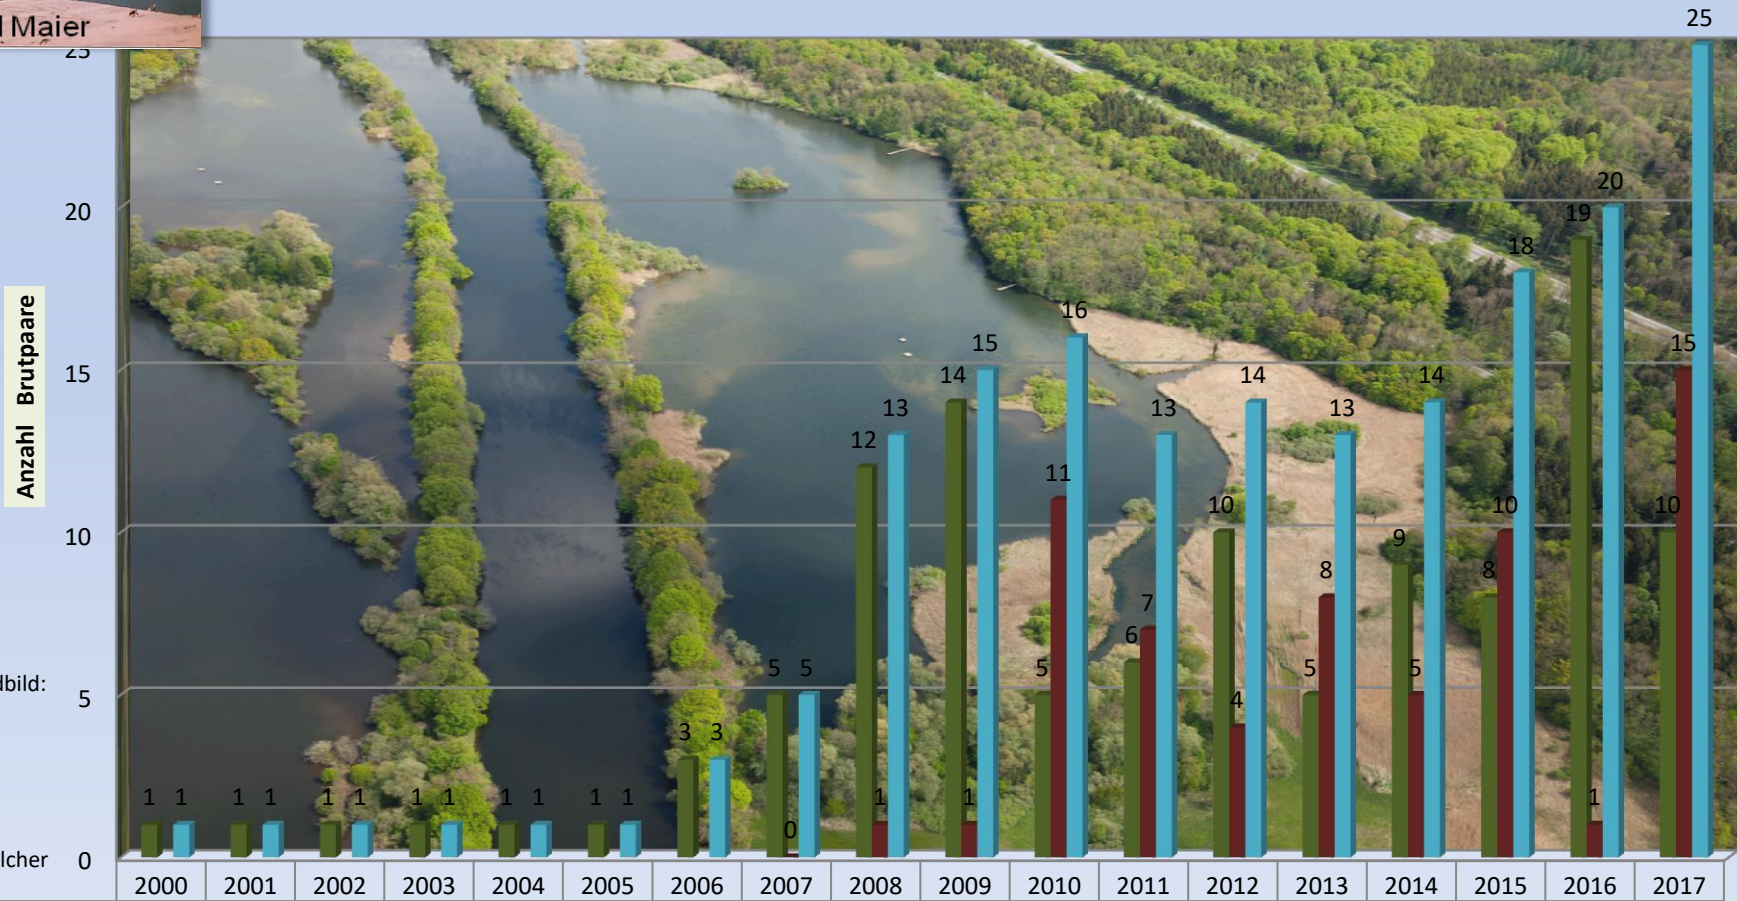

# Flusseeeschwalbe *Sterna hirundo* NSG Lichtensee und Gronne Ulm

Brutpaare  
2017

Autor Hintergrundbild:  
Thomas Muth

Datenerfassung:  
Roland Maier

Layout: Georg Walcher

|                      |   |   |   |   |   |   |   |   |    |    |    |    |    |    |    |    |    |    |
|----------------------|---|---|---|---|---|---|---|---|----|----|----|----|----|----|----|----|----|----|
| ■ NSG Gronne Ulm     | 1 | 1 | 1 | 1 | 1 | 1 | 3 | 5 | 12 | 14 | 5  | 6  | 10 | 5  | 9  | 8  | 19 | 10 |
| ■ NSG Lichtensee Ulm |   |   |   |   |   |   |   | 0 | 1  | 1  | 11 | 7  | 4  | 8  | 5  | 10 | 1  | 15 |
| ■ Summen             | 1 | 1 | 1 | 1 | 1 | 1 | 3 | 5 | 13 | 15 | 16 | 13 | 14 | 13 | 14 | 18 | 20 | 25 |