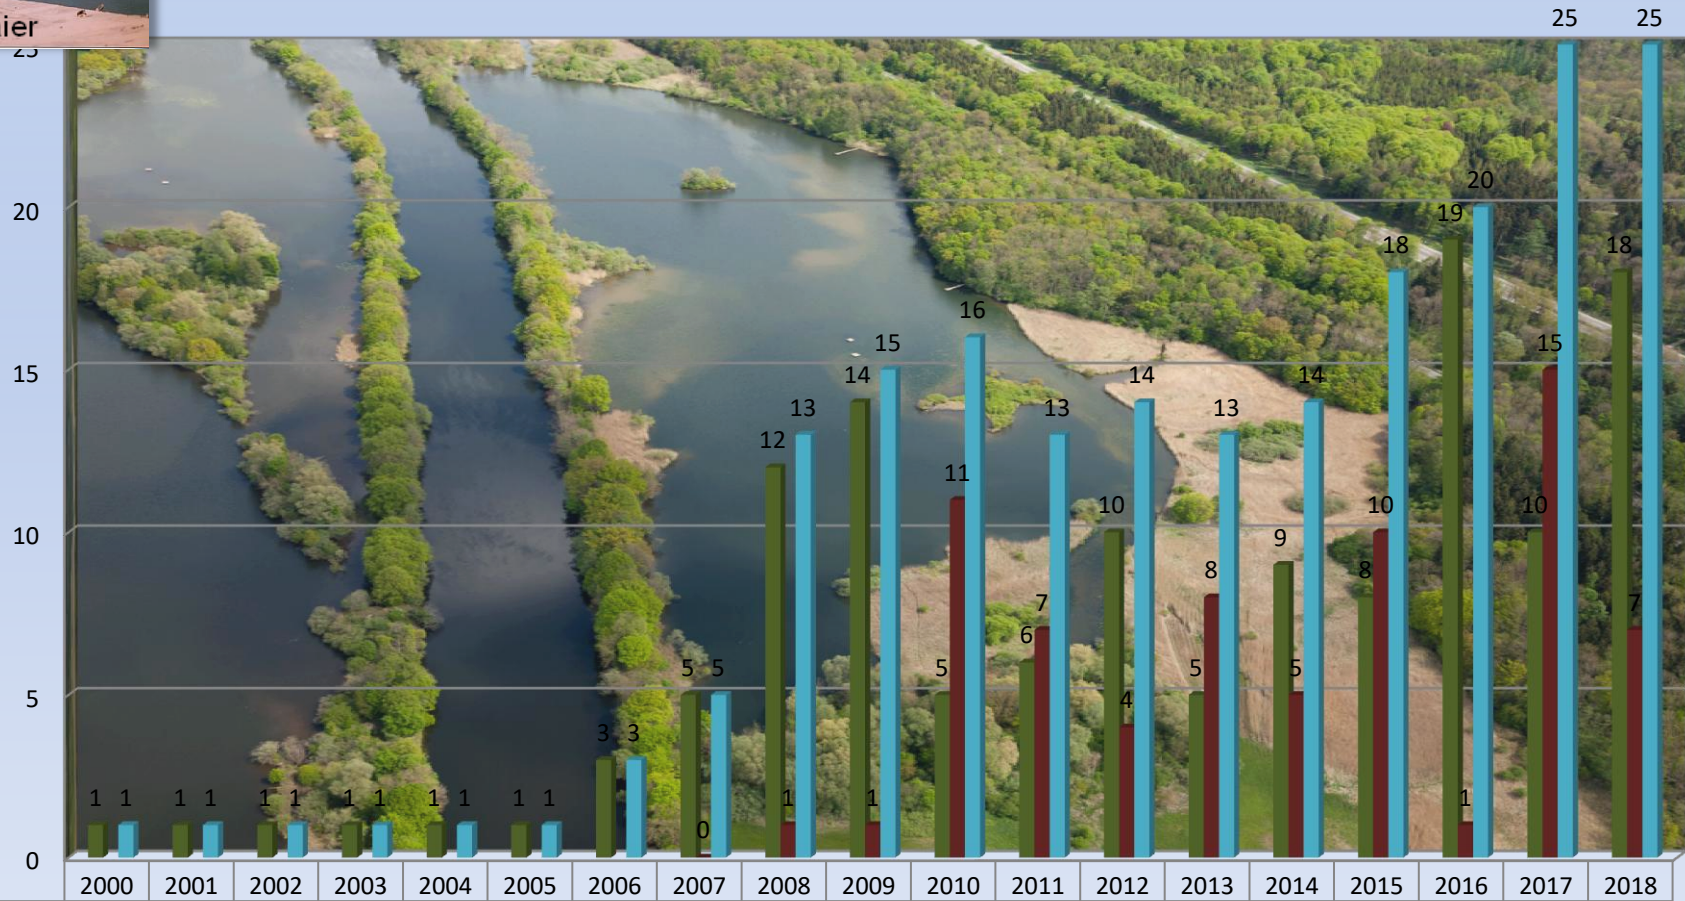

# Flusseeschwalbe *Sterna hirundo* NSG Lichtensee und Gronne Ulm

**Brutpaare  
2018**

Anzahl Brutpaare

Autor Hintergrundbild:  
Thomas Muth

Datenerfassung:  
Roland Maier

Layout: Georg Walcher

■ NSG Gronne Ulm	1	1	1	1	1	1	3	5	12	14	5	6	10	5	9	8	19	10	18
■ NSG Lichtensee Ulm								0	1	1	11	7	4	8	5	10	1	15	7
■ Summen	1	1	1	1	1	1	3	5	13	15	16	13	14	13	14	18	20	25	25