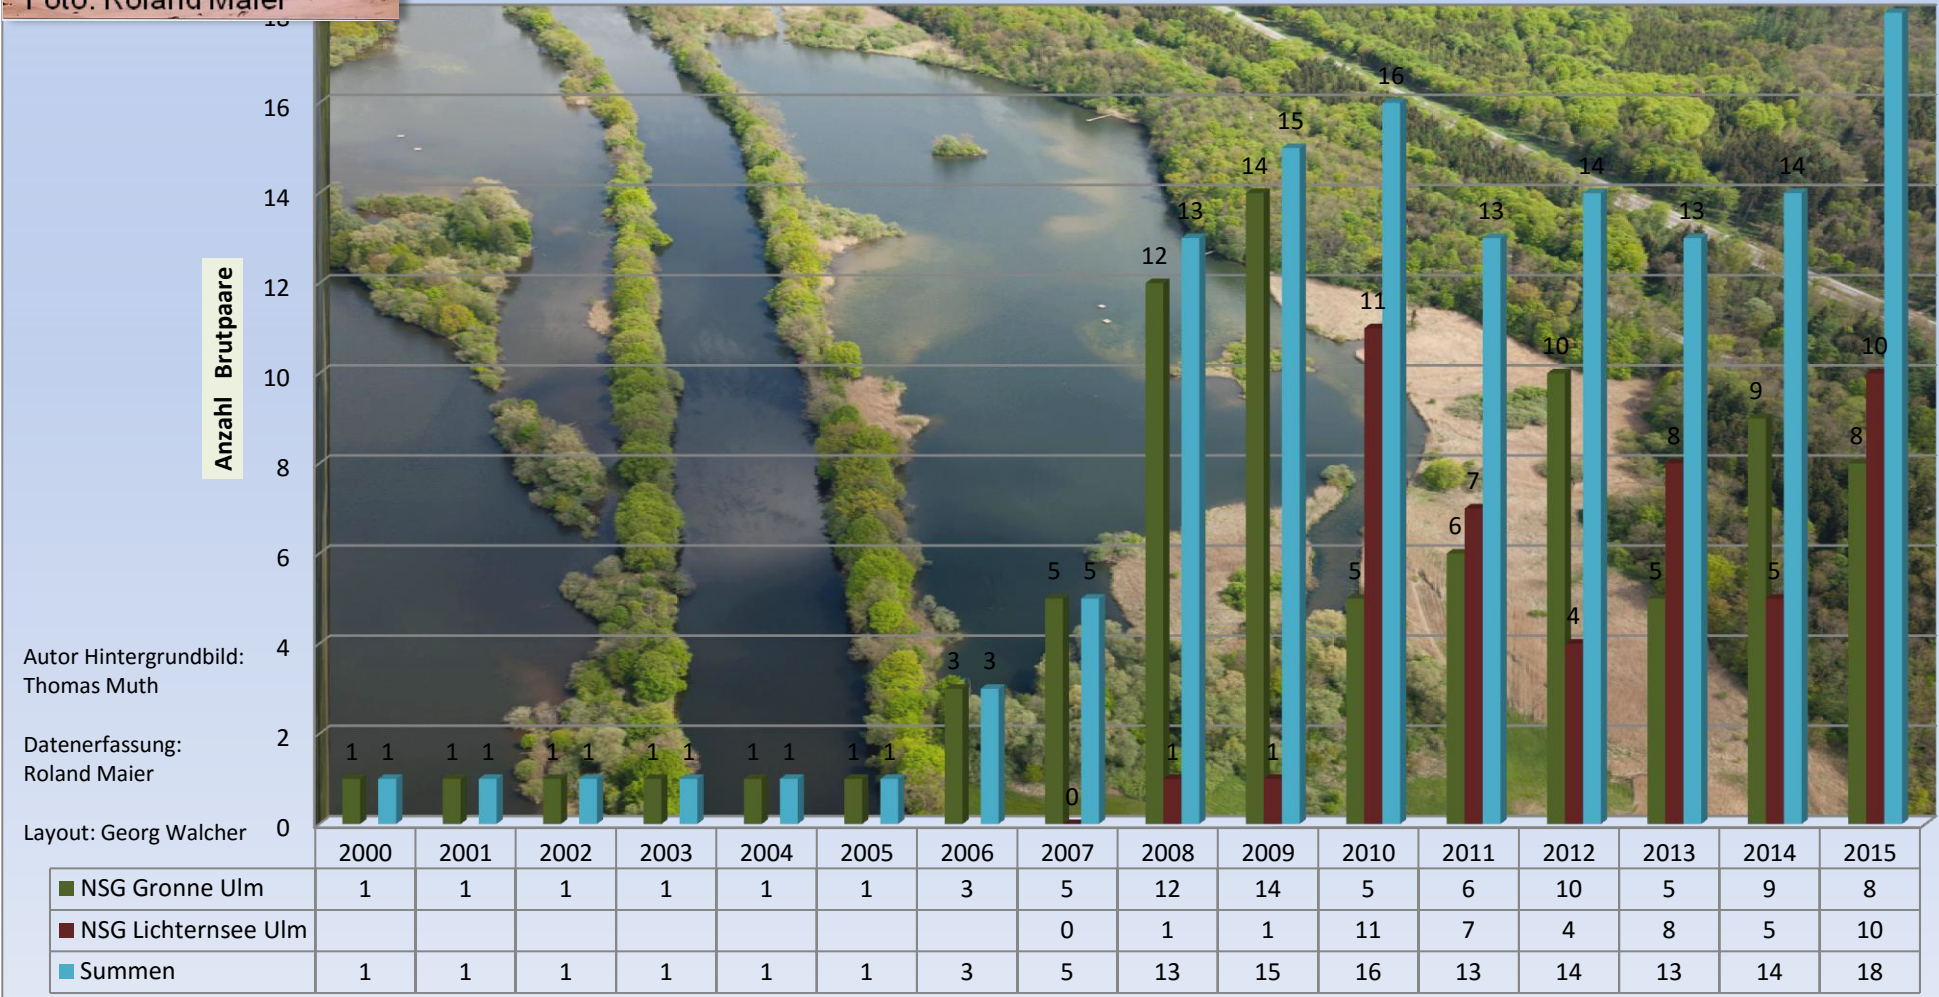

Foto: Roland Maier

Flusseeeschwalbe *Sterna hirundo* NSG Lichtensee und Gronne Ulm

**Brutpaare
2015**

Autor Hintergrundbild:
Thomas Muth

Datenerfassung:
Roland Maier

Layout: Georg Walcher